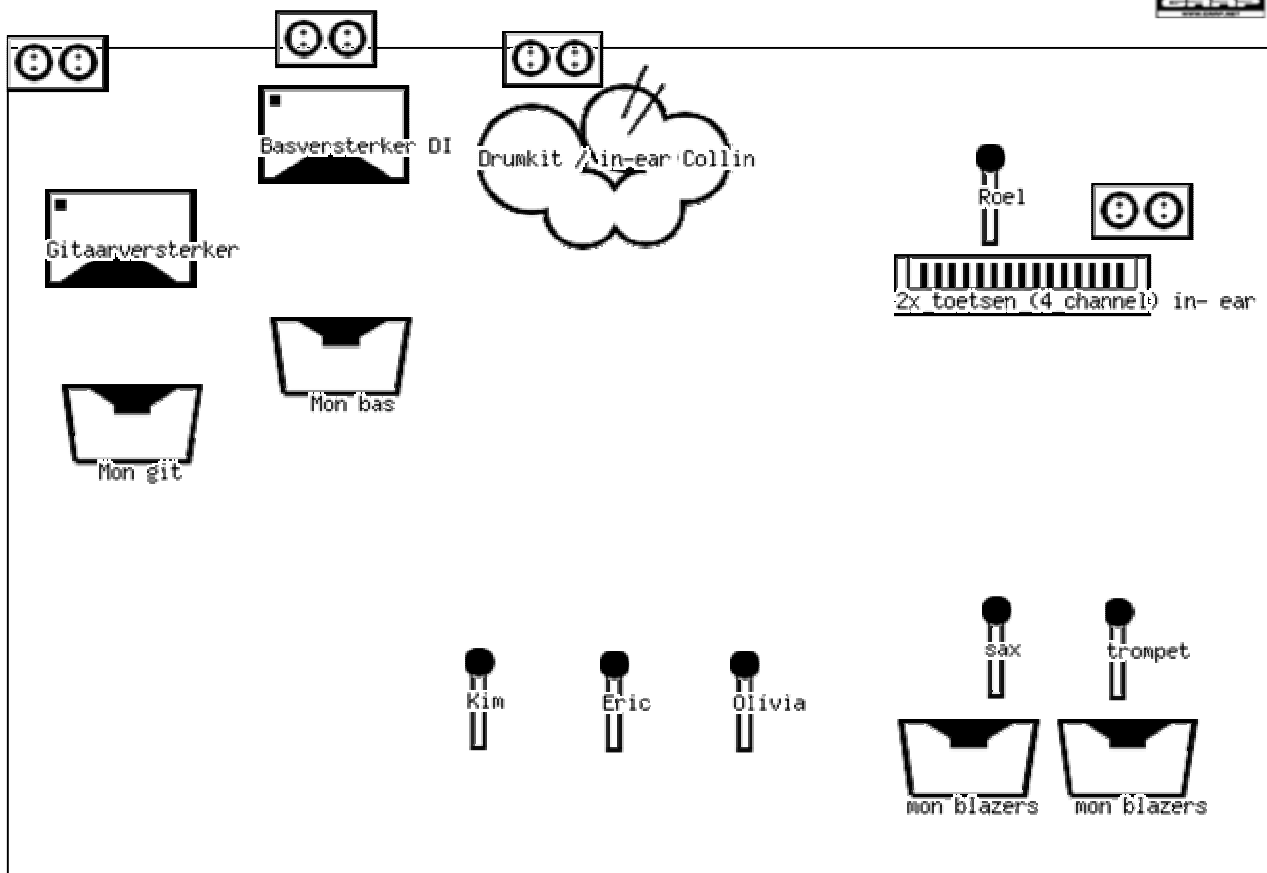

## line-up

Collin	Drums
Michel	Bas
Arjen	Gitaar
Roel	Toetsen
Hans	Sax
Rinus	Trompet
Kim	Vocal
Olivia	Vocal
Eric	Vocal

## monitorgroepen

1	in-ear Eric
2	In-ear Kim
3	In-ear Olivia
4	In-ear Roel
5	In-ear Collin
6	Monitor Blazer
7	Monitor Bas
8	Monitor Gitaar

priklijst		opmerkingen
1 Kick	Beta 52 Shure	>> * Speakersysteem GEEN
2 Snare	Beta 57	Behringer/Samson/Mackie/Peavey/DAP en andere low budget. Het systeem minimaal zonder vervorming 100dBA spl aan de mengtafel.
3 Hi-hat	Rode NT5	* Minimaal 12 aux, of aparte monitortafel, let op extra technicus benodigd!
4 Kleine tom	604 sennheiser	* Megtafels van Midas, Yamaha, Soundcraft, Allen & Heath llive T80 - T112
5 Tom M	604 sennheiser	* Effecten minimaal 3 stuks (voorkeur TC electronic)
6 Floor tom	604 sennheiser	andere in overleg.
7 OH L	Rode NT5 or eq	* 1 Stereo EQ 31 bands op master, 8x 31 bands eq op monitor groepen. (Klark, BSS, Apex, DBX oid)
8 OH R	Rode NT5 or eq	* 6 channel compressors DBX, BSS, Focusrite oid
9 Bas	DI	* Talkback microfoon
10 Gitaar L	SM 57 Shure	* Cd-player
11 Gitaar R	SM 57 Shure	
12 Key L	DI	
13 Key R	DI	
14 Key L	DI	□ Licht: Minimaal 8 x PAR 64 500 watt tegenlicht (geen groen), backdrop, frontlicht minimaal 4x 500 watt fresnel, hazer. Lichttafel naast FOH.
15 Key R	DI	
16 Sax	609 Sennheiser	Podium 4x6 meter..
17 Trompet	Sm 57 Shure	
18 Eric vocal	SM58 Beta draadloos eigen	BDH neemt eigen spandoek mee, graag hier rekening mee houden zodat dit opgehangen kan worden.
19 Kim Vocal	SM 58	
20 Olivia Vocal	SM 58	
21 Roel Vocal	SM 58	Afwijkingen in overleg, neem contact op met techniek
22 TC M-one	L	
23 TC M-one	R	
24 TC M-one 2	L	
25 TC M-one 2	R	
26 TC D-two	L	
27 TC D-two	R	
28 Ritmetrack		